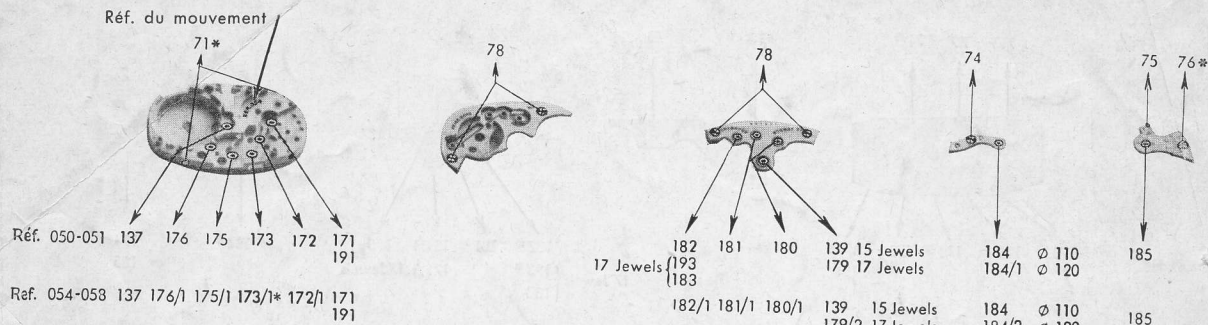

TAVANNES WATCH C^o S. A. TAVANNES

Schwob Frères & C^{ie} S. A., La Chaux-de-Fonds (Suisse)

5''

C Y M A

Il est indispensable d'indiquer la référence du mouvement en commandant des fournitures.

réf. 050 - 054

réf. 051 - 058

2	3	11	11/3	11/4*	12	13	14*	15*	16	17	17/2	18		
19	20*	21/1	23/1*	24*	25*	26	26/1	26/2	27	27/1	27/2			
28/1*	30/1*	31/1	28/2*	30/2*	31/2*	29*	30	31*	32*	33*	32/1	33/1*	34*	35*
36*	37*	41*	45/3	46	46/1	47	48	49/1*	50/1	51*	52*	53*	54*	